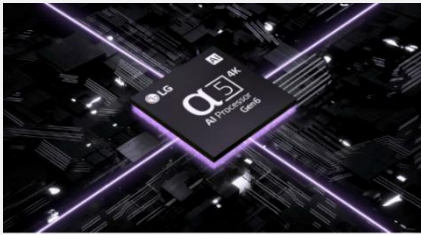

55UR91

Pied central double position

3,5 cm

Position basse :

Idéal pour une immersion intense

7,5 cm

Position haute :

Idéal pour placer une barre de son

Processeur α5 AI 4K Gen6

Développé par LG, le processeur α5 AI 4K Gen6 est le cerveau de votre téléviseur. Les qualités d'image et de son sont optimisées : les couleurs sont plus riches, les scènes plus détaillées et les sons plus nets.

Télécommande Magic Remote

La télécommande Magic Remote dispose d'un système de pointeur à l'écran et d'une molette pour une navigation ludique et fluide. Son design ergonomique permet une prise en main facile et son micro intégré vous permet de commander votre TV à la voix.