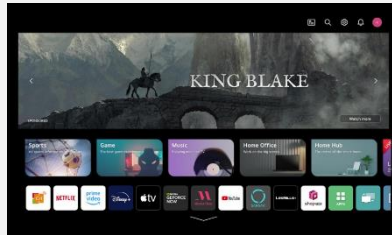

Processeur α5 AI 4K Gen6

Développé par LG, le processeur α5 AI 4K Gen6 est le cerveau de votre téléviseur. Les qualités d'image et de son sont optimisées : les couleurs sont plus riches, les scènes plus détaillées et les sons plus nets.

WebOS 23

WebOS 23 offre une expérience TV totalement optimisée. Fluide, rapide et puissant, l'accueil vous permet d'accéder instantanément à tous vos contenus par thème, grâce aux Quick Cards, et à vos applications préférées (Netflix, Amazon Prime Video, Disney +,...)

Télécommande Magic Remote

La télécommande Magic Remote dispose d'un système de pointeur à l'écran et d'une molette pour une navigation ludique et fluide. Son design ergonomique permet une prise en main facile et son micro intégré vous permet de commander votre TV à la voix.