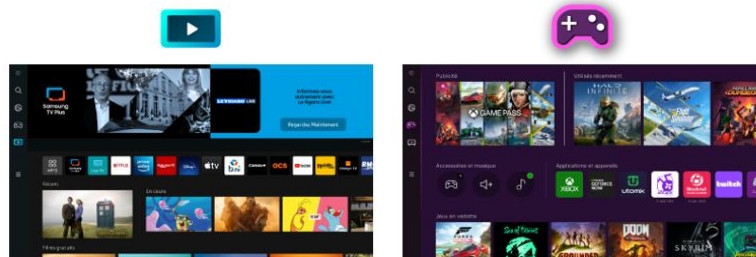

Tous vos divertissements réunis en un seul endroit

Divertissement

Accédez facilement à toutes vos applications de streaming préférées ou à l'application TV de votre opérateur télécom

Gaming Hub

La plateforme qui regroupe tous vos jeux et services de Cloud Gaming au même endroit