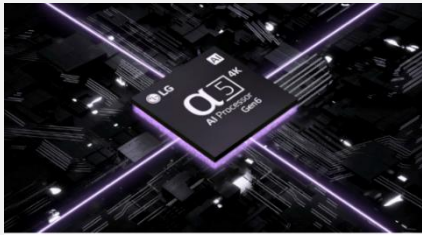

www.lg.com/fr

Processeur α5 AI 4K Gen6

Développé par LG, le processeur α5 AI 4K Gen6 est le cerveau de votre téléviseur. Les qualités d'image et de son sont optimisées : les couleurs sont plus riches, les scènes plus détaillées et les sons plus nets.

Télécommande Magic Remote

La télécommande Magic Remote dispose d'un système de pointeur à l'écran et d'une molette pour une navigation ludique et fluide. Son design ergonomique permet une prise en main facile et son micro intégré vous permet de commander votre TV à la voix.