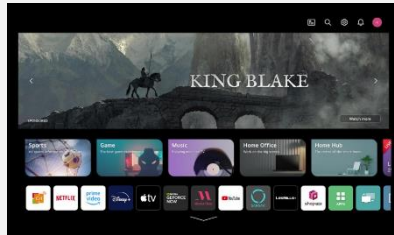

www.lg.com/fr

Processeur α5 AI 4K Gen6

Développé par LG, le processeur α5 AI 4K Gen6 est le cerveau de votre téléviseur. Les qualités d'image et de son sont optimisées : les couleurs sont plus riches, les scènes plus détaillées et les sons plus nets.

WebOS 23

WebOS 23 offre une expérience TV totalement optimisée. Fluide, rapide et puissant, l'accueil vous permet d'accéder instantanément à tous vos contenus par thème, grâce aux Quick Cards, et à vos applications préférées (Netflix, Amazon Prime Video, Disney +,...)

Télécommande Magic Remote

La télécommande Magic Remote dispose d'un système de pointeur à l'écran et d'une molette pour une navigation ludique et fluide. Son design ergonomique permet une prise en main facile et son micro intégré vous permet de commander votre TV à la voix.

Le maximum du streaming

Trouvez pratiquement tout ce que vous voulez regarder sur les applications de streaming disponibles. Avec Netflix, Disney+, Amazon Prime, Apple TV+, Canal+... quelque chose d'incroyable vous attend.