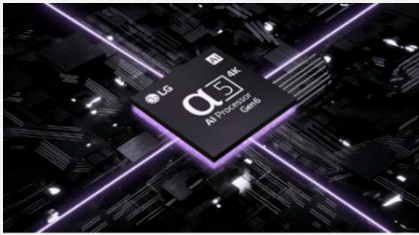

65UR91

Pied central double position

3,5 cm

Position basse :

Idéal pour une immersion intense

7,5 cm

Position haute :

Idéal pour placer une barre de son

Processeur α5 AI 4K Gen6

Développé par LG, le processeur α5 AI 4K Gen6 est le cerveau de votre téléviseur. Les qualités d'image et de son sont optimisées : les couleurs sont plus riches, les scènes plus détaillées et les sons plus nets.

Télécommande Magic Remote

La télécommande Magic Remote dispose d'un système de pointeur à l'écran et d'une molette pour une navigation ludique et fluide. Son design ergonomique permet une prise en main facile et son micro intégré vous permet de commander votre TV à la voix.