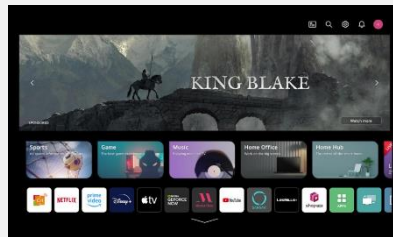

Processeur α5 AI 4K Gen6

Développé par LG, le processeur α5 AI 4K Gen6 est le cerveau de votre téléviseur. Les qualités d'image et de son sont optimisées : les couleurs sont plus riches, les scènes plus détaillées et les sons plus nets.

WebOS 23

WebOS 23 offre une expérience TV totalement optimisée. Fluide, rapide et puissant, l'accueil vous permet d'accéder instantanément à tous vos contenus par thème, grâce aux Quick Cards, et à vos applications préférées (Netflix, Amazon Prime Video, Disney +,...)

Télécommande Magic Remote

La télécommande Magic Remote dispose d'un système de pointeur à l'écran et d'une molette pour une navigation ludique et fluide. Son design ergonomique permet une prise en main facile et son micro intégré vous permet de commander votre TV à la voix.